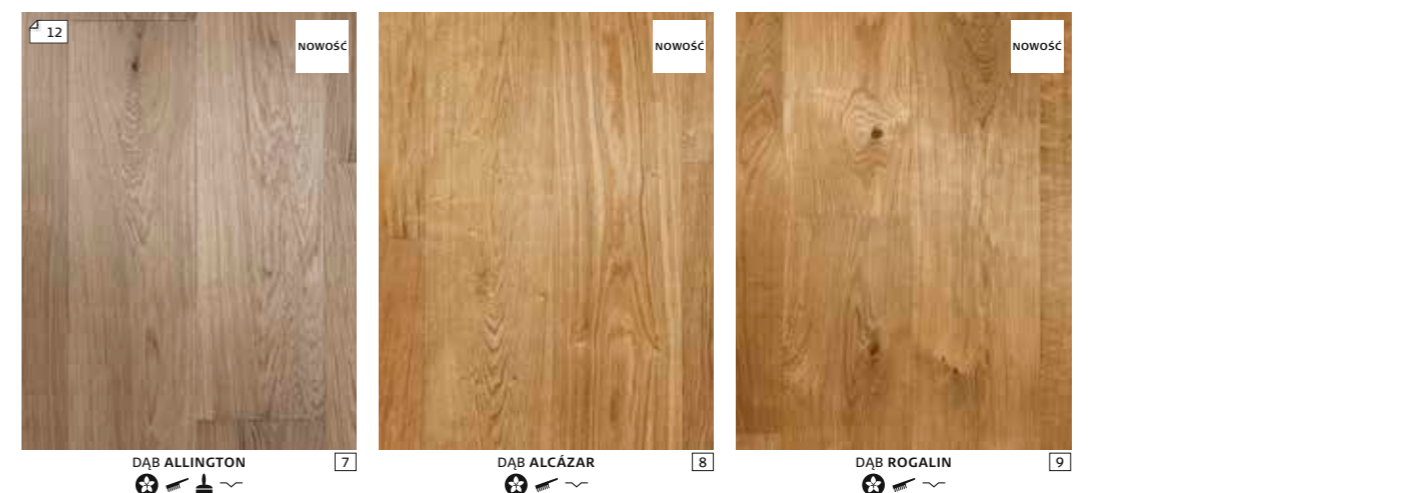

KOLEKCJA SMÅLAND

Każda deska jest traktowana w sposób indywidualny, oparty na jej unikalnej budowie obejmującej sęki, stoje i pęknięcia. W wyniku tego powstaje dynamiczna powierzchnia, której wygląd zmienia się w zależności od oświetlenia pomieszczenia oraz kąta patrzenia.

Wymiary deski: 1-pasmowa 2420 x 187 x 15 mm