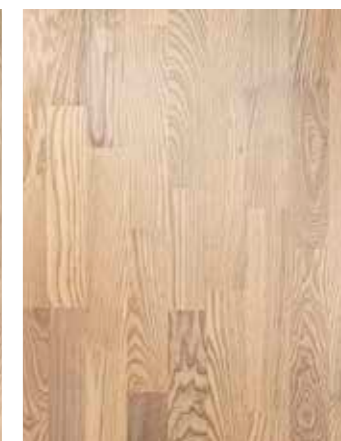

JESION SKAGEN [64]

Lakier Lakier matowy Olej Szczotkowanie Barwienie powierzchniowe Fazowanie krawędzi Przewodnik po kolorach, stronach 50-51
 Patrz strona