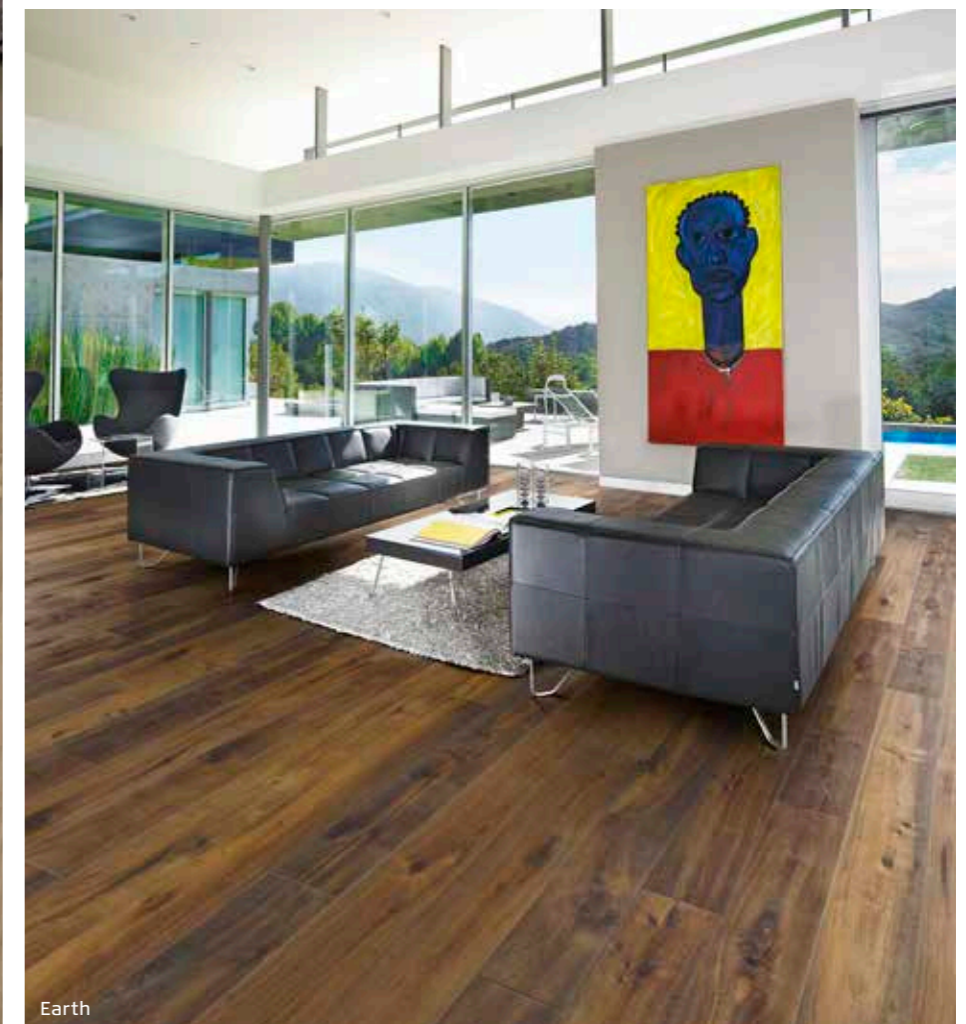

Wypróbuj różne pomysły na salon przedstawione na stronie kahrs.com

nowosc Bloc Nature

Estoril

nowosc Ydre

Paris

Earth

PRZEDSTAWIAMY KOLEKCJĘ REAL WYRAŻANIE MYŚLI

Jeśli chcesz, aby podłoga wyrażała Twoje myśli, przyjrzyj się naszej nowej kolekcji Real. Obejmuje ona deski dębowe o majestatycznych rozmiarach, dostępne w wersjach o długości od 200 do 300 cm. Dostępne wybarwienia to mglisty biały, szary ziemny oraz naturalny; każdy z tych kolorów jest dostępny zarówno w wersji gładkiej, jak i rustykalnej.