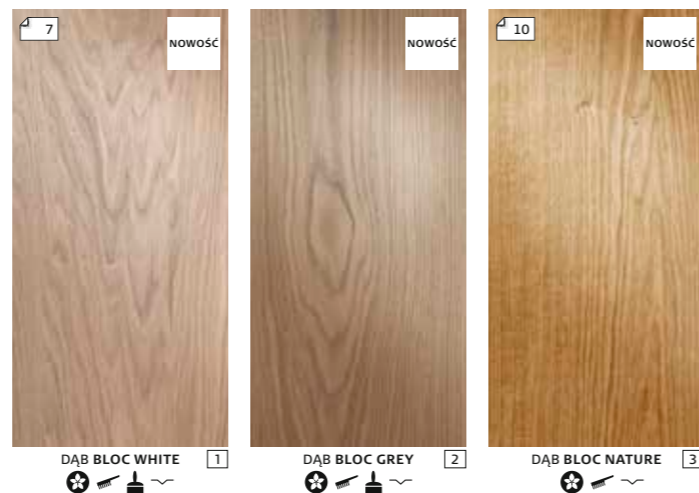

Kährs ID

PROJEKT KONCEPCYJNY

ID to najnowocześniejsza koncepcja firmy Kährs, której celem jest opracowanie kolejnej generacji doskonałych podłóg drewnianych. Rozległe doświadczenie, jakie posiadamy w dziedzinie obróbki drewna, a także tradycyjny sposób produkowania podłóg drewnianych sprawiają, że jesteśmy w stanie odkrywać nowe ścieżki i możliwości.

KOLEKCJA BLOC

Obejmuje trzy formaty modułowe w trzech różnych kolorach. Na ich podstawie można tworzyć wzory; od geometrycznych do klasycznych lub zabawnych, utrzymanych w nowoczesnej skali. Klasyczne podłogi w nowy, nowoczesny i ekscytujący sposób.

Wymiary:
Moduł 300 x 300 x 15 mm
Moduł 300 x 600 x 15 mm
Moduł 300 x 900 x 15 mm

Grubość deski: 15 mm
Grubość warstwy wierzchniej: 3 mm
Surowiec nośnika: sklejka
Cyklinowanie: 2-3 razy
Gwarancja: 30 lat

Kährs Supreme

DOSKONAŁA JAKOŚĆ I RZEMIOSŁO

Korzystając z umiejętności uświęconych tradycją, firma Kährs łączy ze sobą niezrównane, ręczne rzemiosło, niezwykle wzornictwo oraz najnowsze techniki produkcji i obróbki powierzchni, dostarczając znakomite podłogi. Unikalne podłogi dębowe, jesionowe i bukowe są dostępne w różnych wzorach i z różnym wykończeniem i wszystkie charakteryzują się uderzającym oraz ekskluzywnym wyglądem z jednoczesnym doskonałym odwzorowaniem detali.