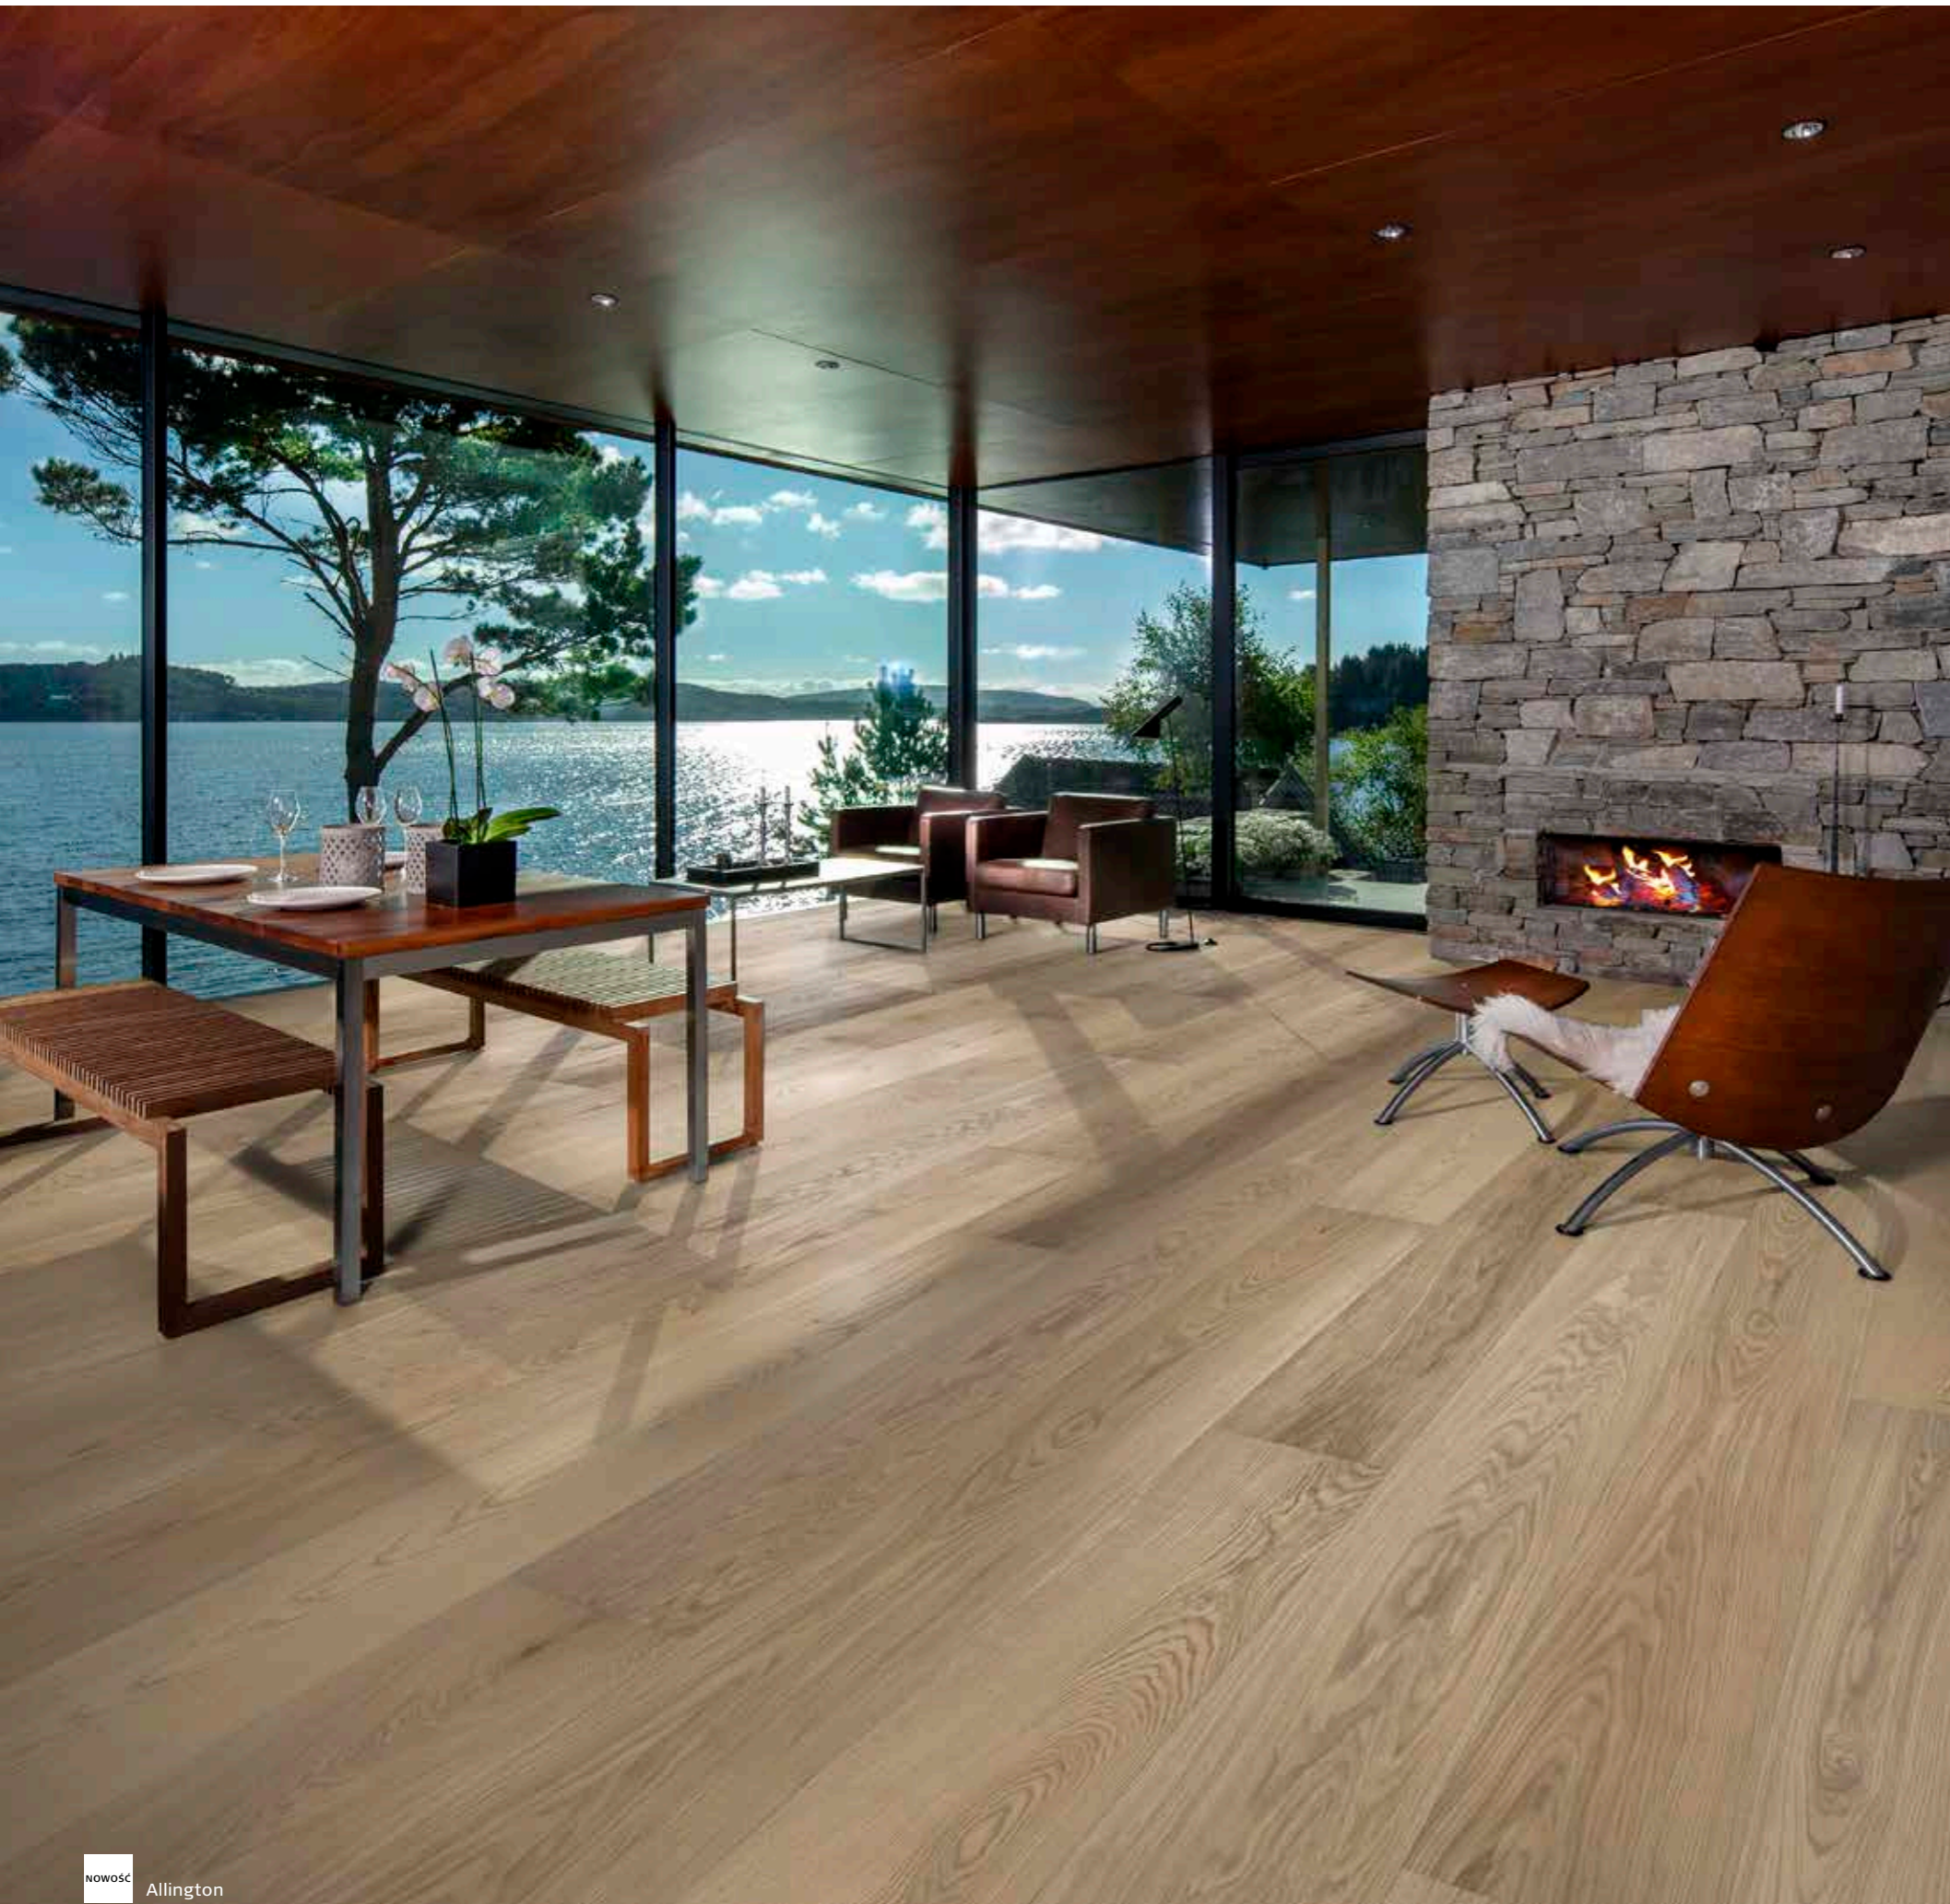

Wypróbuj różne pomysły na salon przedstawione na stronie kahrs.com

nowosc Bloc Nature

Estoril

nowosc Ydre

Paris

Earth

PRZEDSTAWIAMY KOLEKCJĘ REAL WYRAŻANIE MYŚLI

Jeśli chcesz, aby podłoga wyrażała Twoje myśli, przyjrzyj się naszej nowej kolekcji Real. Obejmuje ona deski dębowe o majestatycznych rozmiarach, dostępne w wersjach o długości od 200 do 300 cm. Dostępne wybarwienia to mglisty biały, szary ziemny oraz naturalny; każdy z tych kolorów jest dostępny zarówno w wersji gładkiej, jak i rustykalnej.