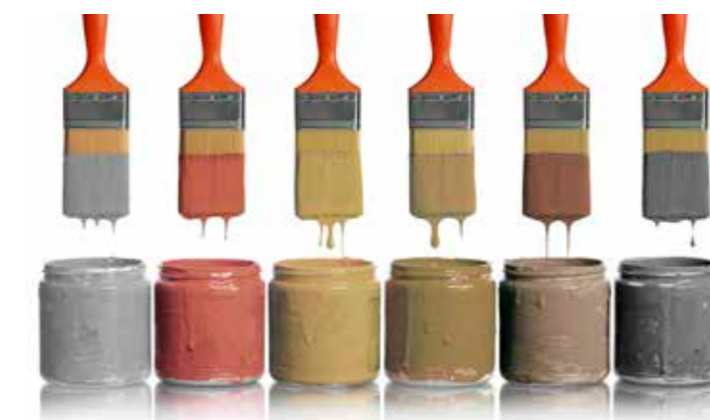

INNY ODCIEŃ NATURY

Od czysto białego do czarnego jak atrament. Od ciepłego, rudobrunatnego do delikatnego, szarego. Firma Kährs oferuje największą paletę kolorów i odcieni, jakie można znaleźć na rynku. Dzięki wykorzystaniu na etapach projektowania barwienia i różnych metod obróbki powierzchni udaje nam się uzyskać odpowiedni niuans. Techniki te pozwalają wzmocnić naturalny wydźwięk drewna, a także nadać mu odpowiedni kolor i sprawić, że będzie ono wywoływało właściwe uczucia.

kahrs.com/Why Kährs