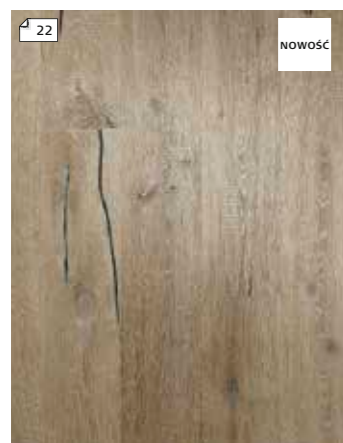

DĄB KINDA 13