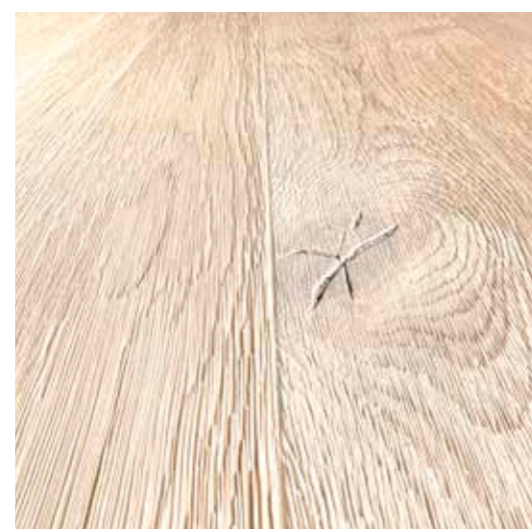

PIĘKNA POWIERZCHNIA TO NIE WSZYSTKO

Niezależnie od tego, jaką metodę obróbki powierzchni wybierzesz dla podłogi firmy Kährs, możesz mieć pewność, że poprawi ona oraz zabezpieczy naturalne piękno drewna. W przypadku żadnej z tych metod nie używa się oczywiście rozpuszczalników, formaldehydów ani izocyjanianów. Sprawiają one także, że podłogi można łatwo czyścić i konserwować.

kahrs.com/Products