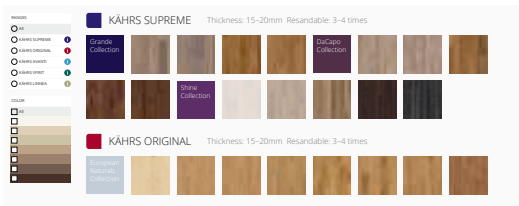

WYPRÓBUJ I PORÓWNAJ PODŁOGI

Wybierz podłogę z szerokiej gamy produktów. Porównaj ją z inną podłogą lub kilkoma alternatywami.

WYPRÓBUJ KOLOR ŚCIAN

Jeżeli chcesz zmienić kolor ścian, aby dopasować go idealnie do wybranej podłogi oraz swojego gustu- dalej! Zapisz i udostępnij.

ZNAJDŹ I UDOSTĘPNIJ

Zapisz ulubione kombinacje, które utworzyłeś. Dzięki temu będziesz mógł spać spokojnie, nie martwiąc się o to, że je zapomnisz. Potrzebujesz opinii drugiej osoby? Udostępnij swój projekt znajomym na Facebooku i Instagramie.