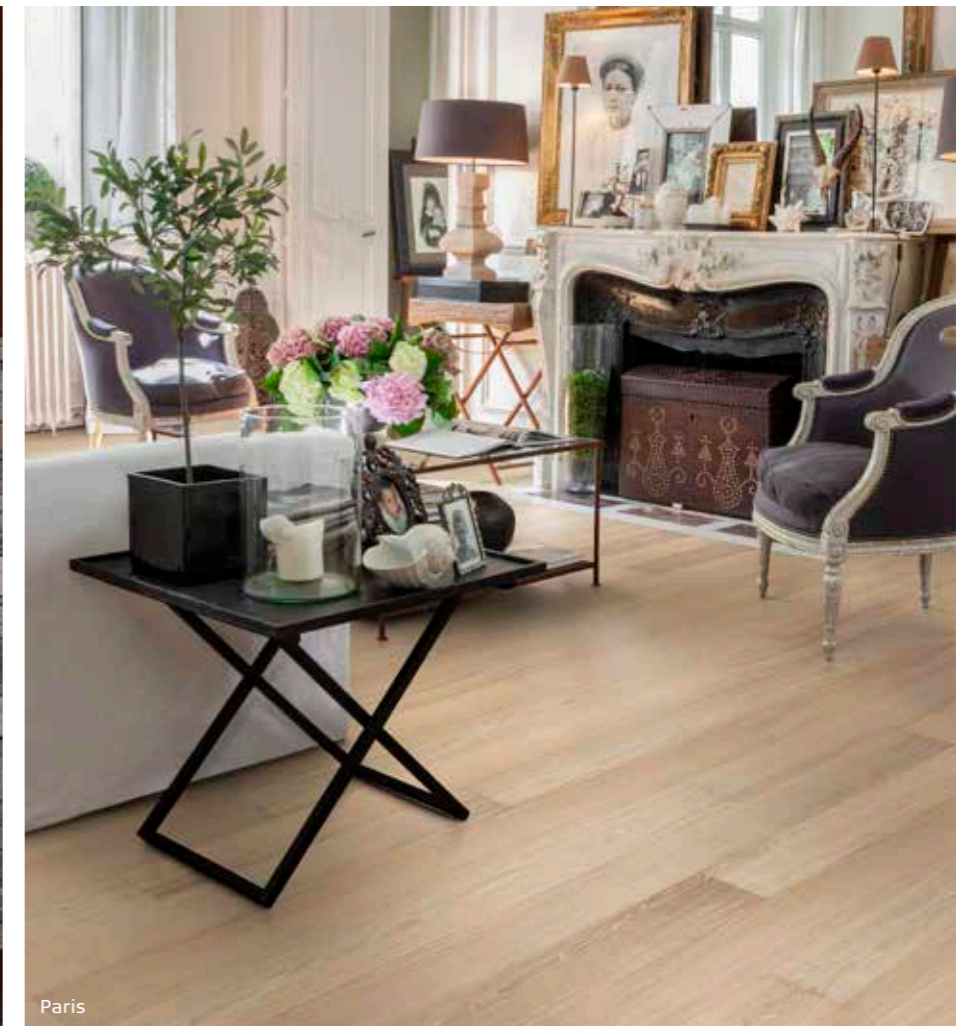

Wypróbuj różne pomysły na salon przedstawione na stronie kahrs.com

nowosc Bloc Nature

Estoril

nowosc Ydre

Paris

Earth

PRZEDSTAWIAMY KOLEKCJĘ REAL WYRAŻANIE MYŚLI

Jeśli chcesz, aby podłoga wyrażała Twoje myśli, przyjrzyj się naszej nowej kolekcji Real. Obejmuje ona deski dębowe o majestatycznych rozmiarach, dostępne w wersjach o długości od 200 do 300 cm. Dostępne wybarwienia to mglisty biały, szary ziemny oraz naturalny; każdy z tych kolorów jest dostępny zarówno w wersji gładkiej, jak i rustykalnej.