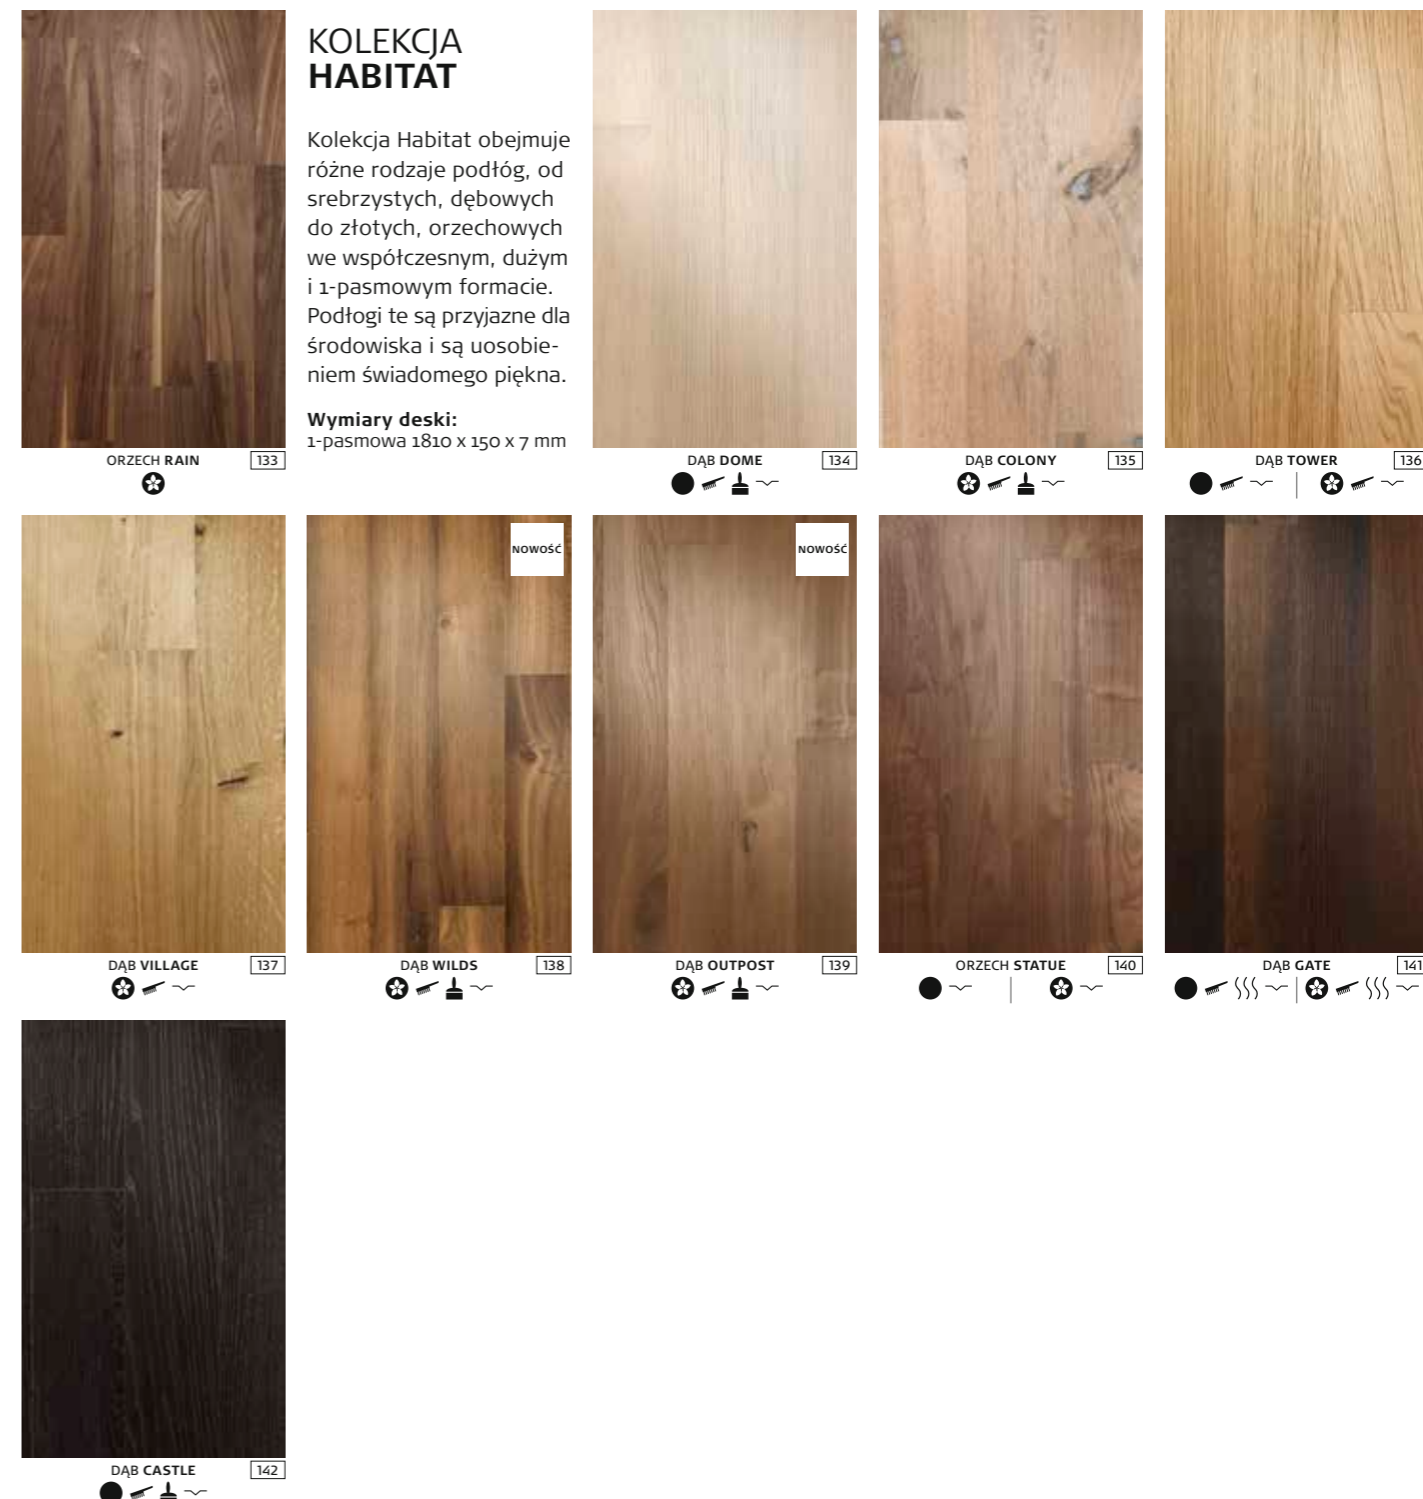

KOLEKCJA HABITAT

Kolekcja Habitat obejmuje różne rodzaje podłóg, od srebrzystych, dębowych do złotych, orzechowych we współczesnym, dużym i 1-pasmowym formacie. Podłogi te są przyjazne dla środowiska i są uosobieniem świadomego piękna.

Wymiary deski:
1-pasmowa 1810 x 150 x 7 mm