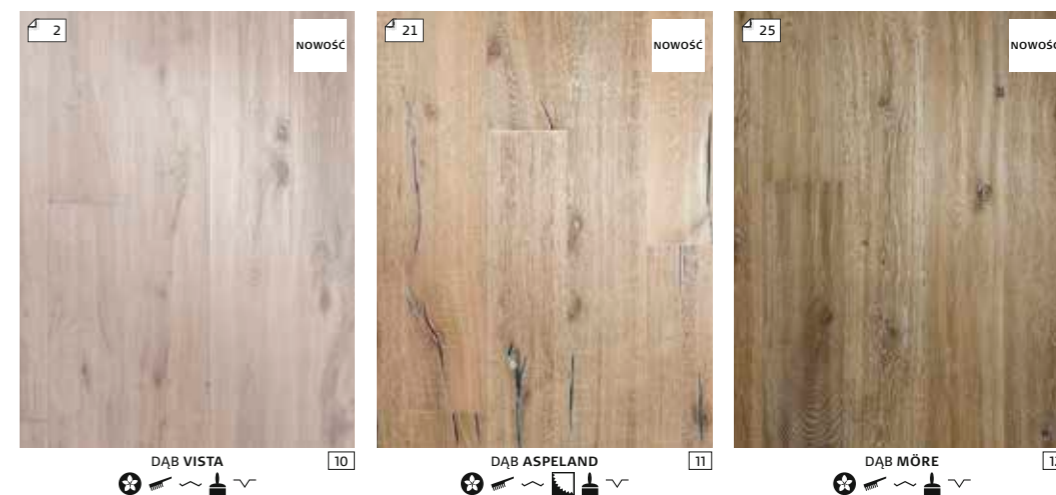

⊕ Olej   ↗ Szczotkowanie   ~ Ryfłowanie ręczne   □ Nacięcia   🍷 Barwienie powierzchniowe   ~ Fazowanie krawędzi   ~ Mikrofazowanie krawędzi

10 Przewodnik po kolorach, stronach 50-51   25 Patrz strona