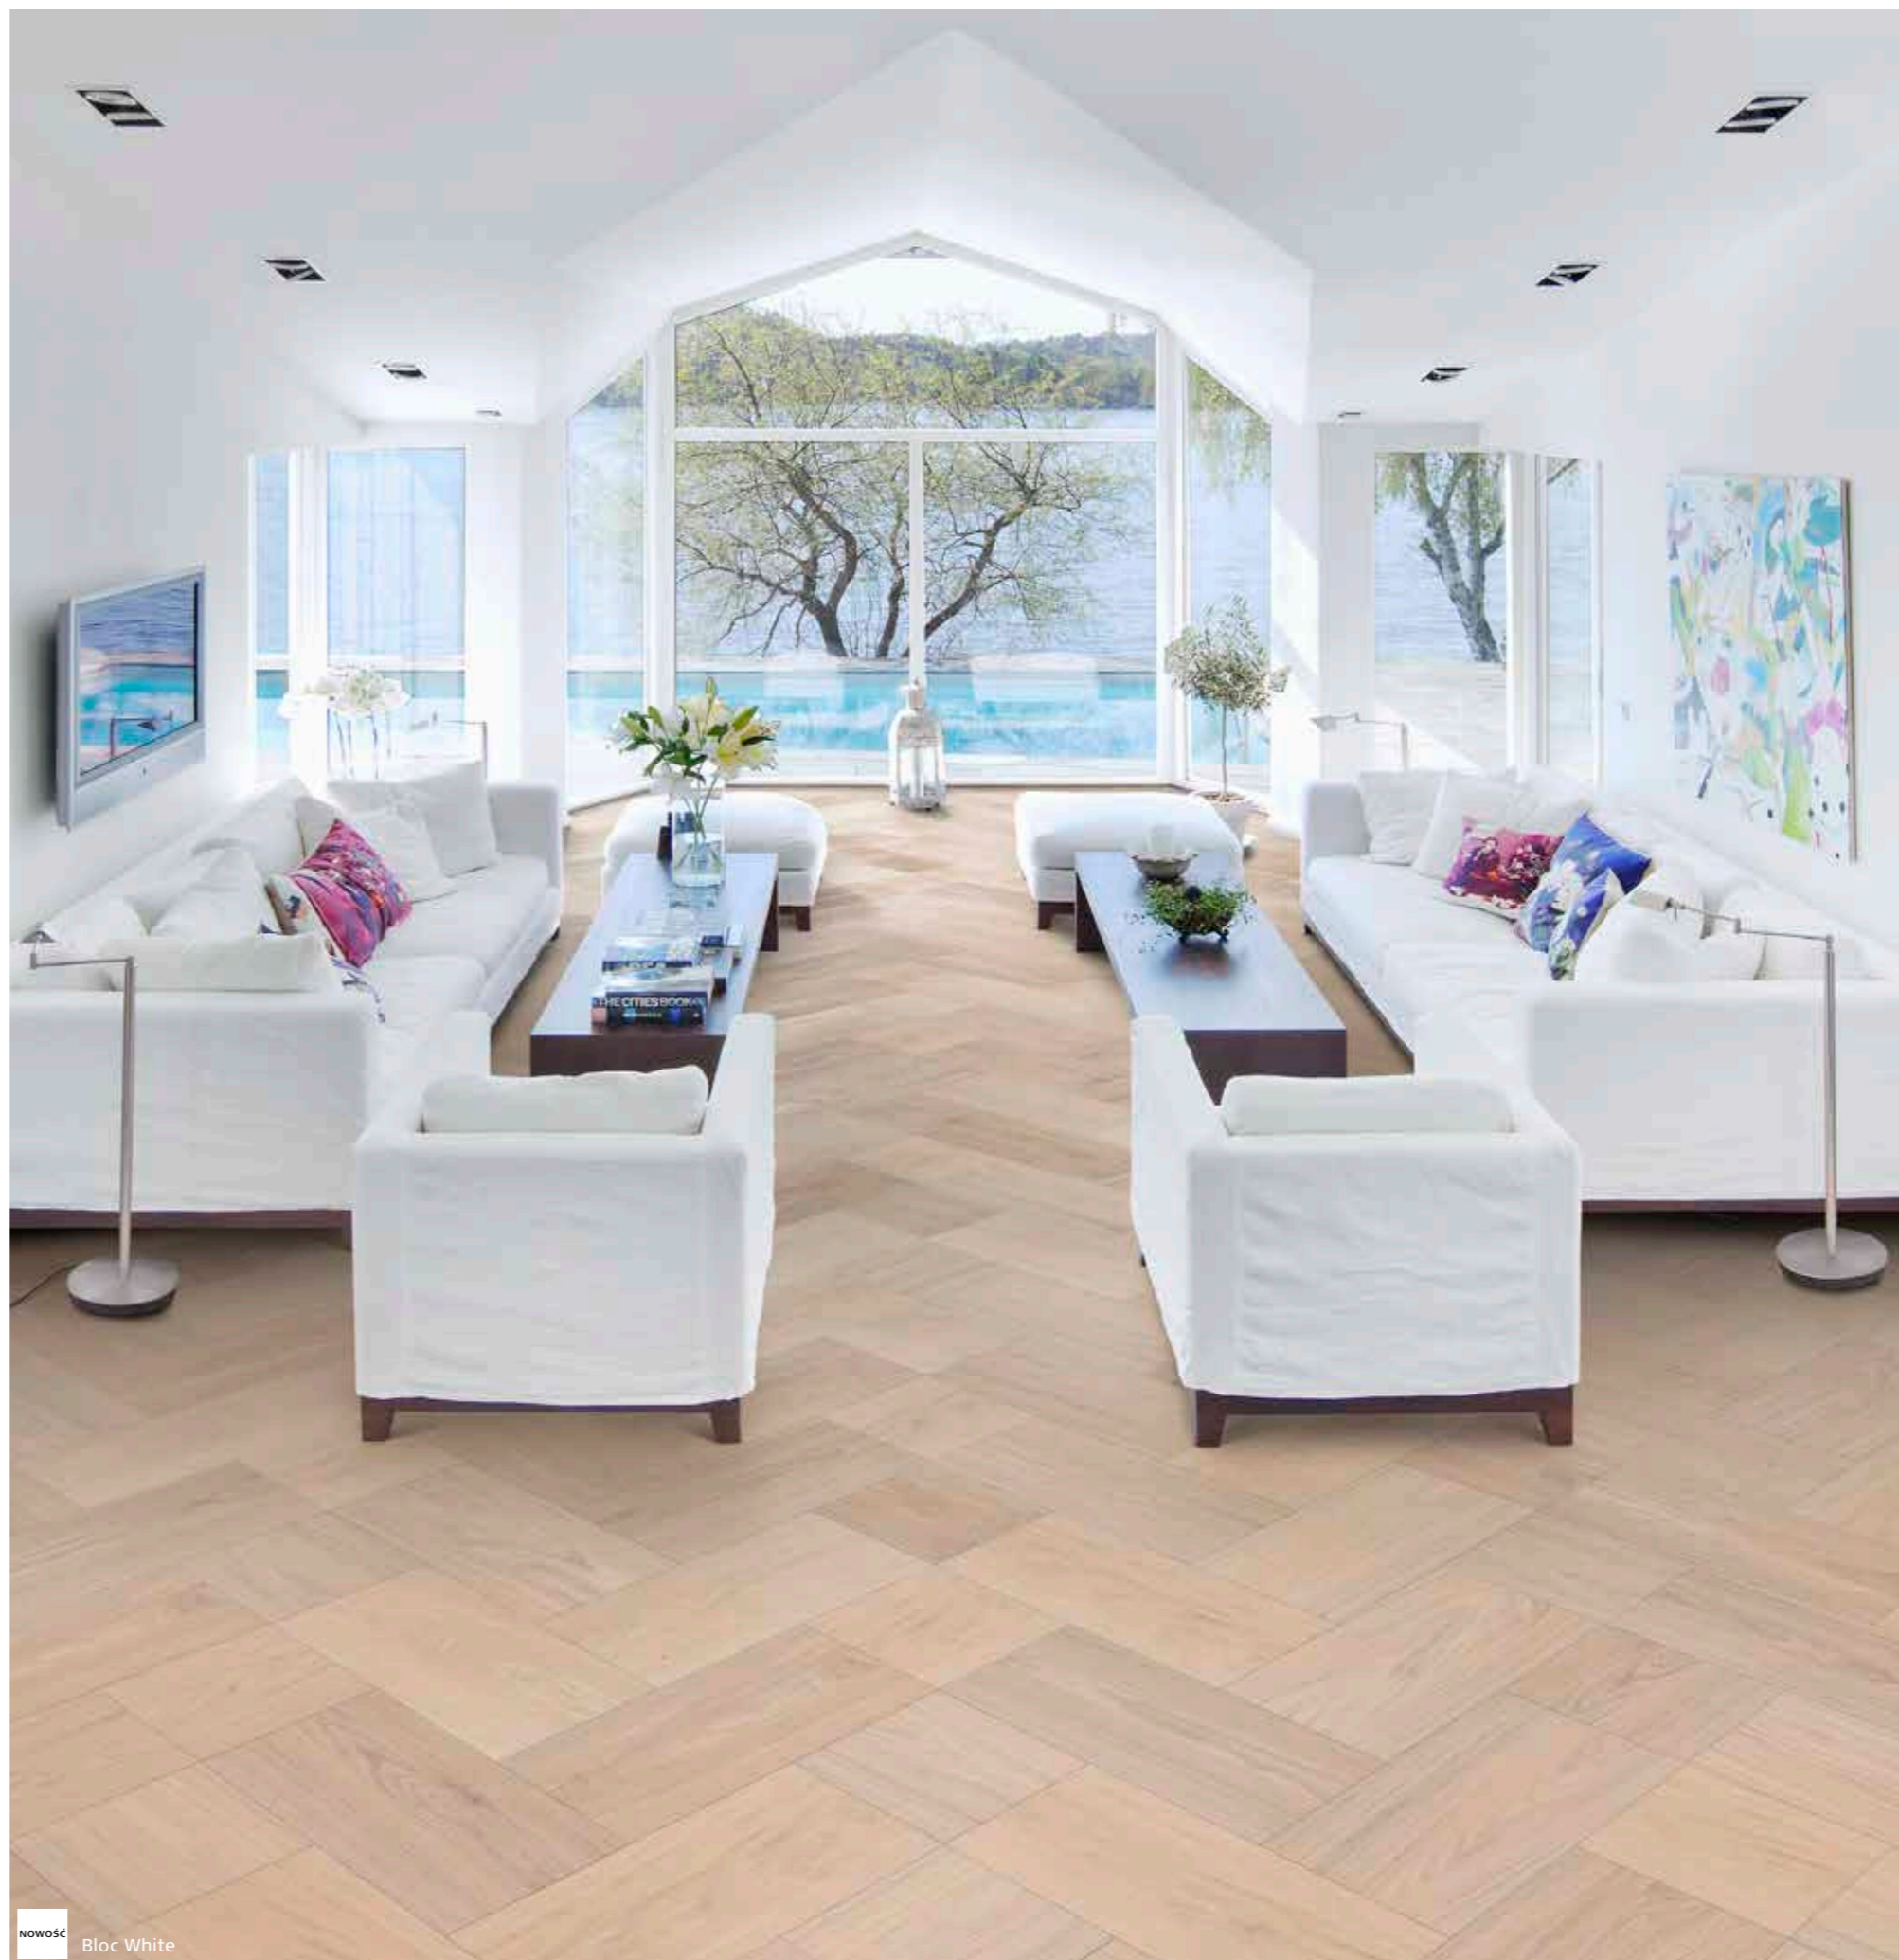

PROJEKT KONCEPCYJNY

ID to najnowocześniejsza koncepcja firmy Kährs, której celem jest opracowanie kolejnej generacji doskonałych podłóg drewnianych. Rozległe doświadczenie, jakie posiadamy w dziedzinie obróbki drewna, a także tradycyjny sposób produkowania podłóg drewnianych sprawiają, że jesteśmy w stanie odkrywać nowe ścieżki i możliwości.

PRZEDSTAWIAMY KOLEKCJĘ BLOC NIESKOŃCZONE MOŻLIWOŚCI

Pomysł jest prosty: nieskończone możliwości dzięki trzem modułowym formatom w trzech różnych niuansach. Wykorzystaj je do utworzenia unikalnego wzoru, od typowo geometrycznego do klasycznego lub zabawnego, utrzymanego w nowoczesnej skali oraz formie. Zmiana kierunku ułożenia pozwala uzyskać efekt dynamiczny, który ożywia powierzchnię.

Zobacz i wypróbuj wszystkie możliwości projektowe, jakie przedstawiono na stronie www.kahrs.com